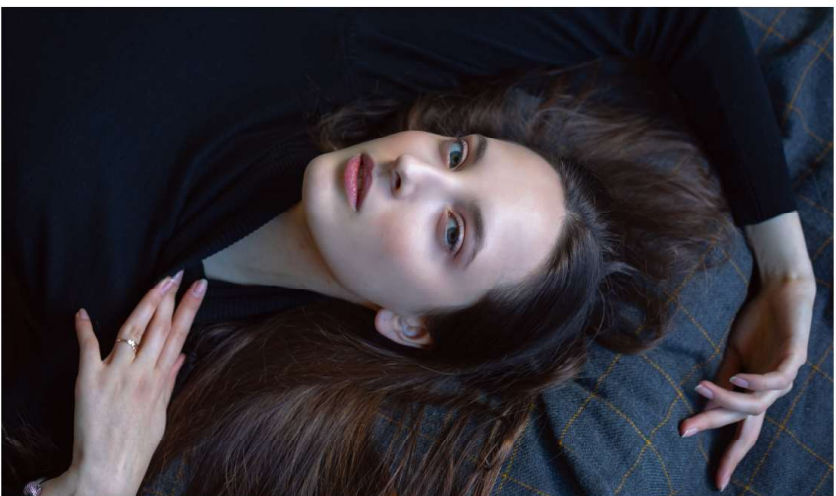

DIANA K.

Height:176 Bust:78 Waist:60 Hips:86 Shoes:24.5 Hair:Lt. Brown Eyes:Blue Grey

axelle
Management

GREEN COURT AZABUJUBAN 701,
2-3-7 AZABUJUBAN, MINATO-KU TOKYO 106-0045
Tel: 03-6453-7878 Fax: 03-6271-9241 <http://www.axelle.co.jp>