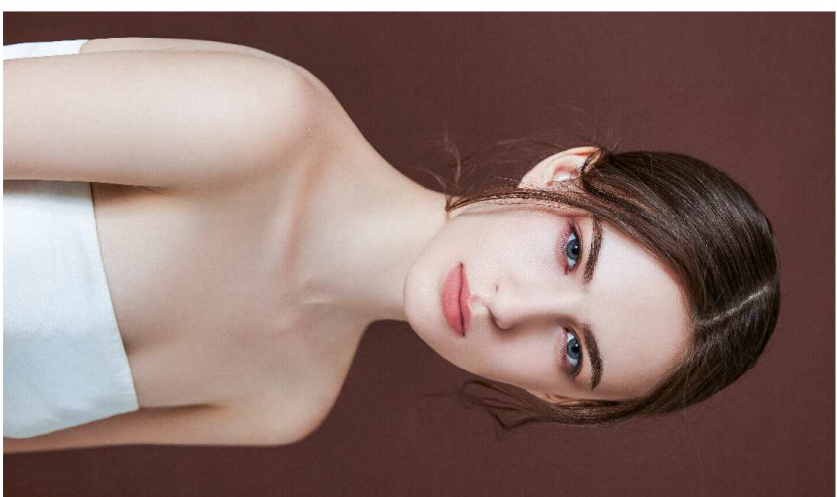

# ALINA MOS

Height: 178 Bust: 81 Waist: 59 Hips: 89 Shoes: 25 Hair: Brown Eyes: Blue Grey

**axelle**  
MODEL MANAGEMENT

VORT Azabujuban 10F, 3-4-18 Higashiazabu, Minato-ku Tokyo 106-0044  
Tel: 03-3582-1212 Fax: 03-3582-6430 <http://www.axelle.co.jp>