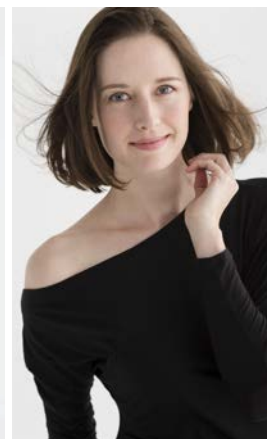

Height:173 Bust:82 Waist:59 Hips:88 Shoes:24 Hair:Lt.Brown Eyes:Green **NICOLA**

NICOLA

Height:173 Bust:82 Waist:59 Hips:88 Shoes:24 Hair:Lt.Brown Eyes:Green

axelle inc.
MODEL MANAGEMENT
VORT Azabujuban 10F
3-4-18 Higashiazabu
Minato-ku Tokyo 106-0044
Telephone 03-3582-1212
Facsimile 03-3582-6430
<http://www.axelle.co.jp>