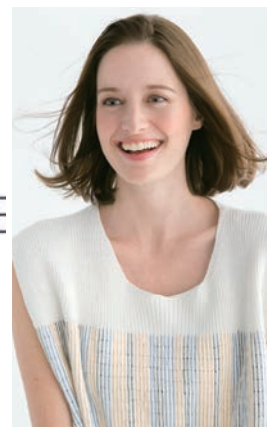

Height:173 Bust:82 Waist:59 Hips:88 Shoes:24 Hair:Lt.Brown Eyes:Green **NICOLA**

NICOLA

Height:173 Bust:82 Waist:59 Hips:88 Shoes:24 Hair:Lt.Brown Eyes:Green

axelle inc.
MODEL MANAGEMENT
VORT Azabujuban 10F
3-4-18 Higashiazabu
Minato-ku Tokyo 106-0044
Telephone 03-3582-1212
Facsimile 03-3582-6430
<http://www.axelle.co.jp>