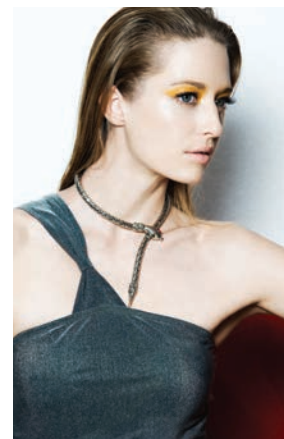

Height:173 Bust:82 Waist:59 Hips:88 Shoes:24 Hair:Lt.Brown Eyes:Green **NICOLA**

NICOLA

Height:173 Bust:82 Waist:59 Hips:88 Shoes:24 Hair:Lt.Brown Eyes:Green

axelle inc.
MODEL MANAGEMENT
VORT Azabujuban 10F
3-4-18 Higashiazabu
Minato-ku Tokyo 106-0044
Telephone 03-3582-1212
Facsimile 03-3582-6430
<http://www.axelle.co.jp>