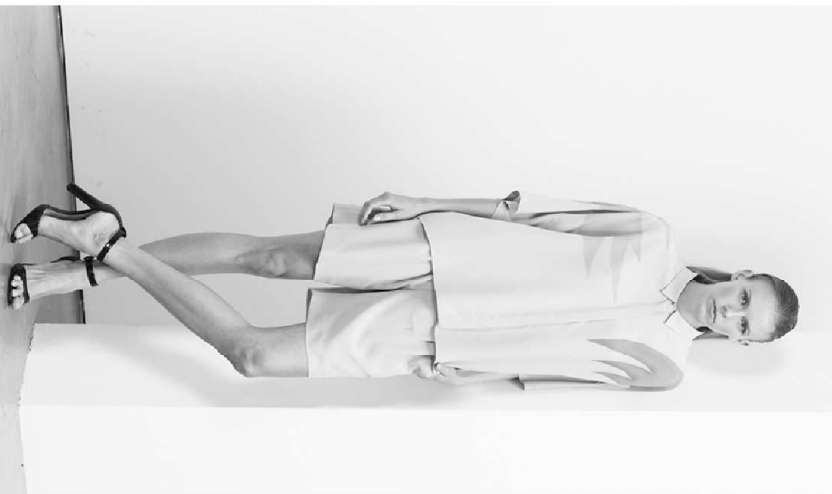

## MERCEDES W.

Height:176 Bust:80 Waist:59 Hips:89 Shoes:25 Hair:Dk. Blonde Eyes:Blue Green

**axelle**  
MODEL MANAGEMENT

VORT Azabujuban 10F, 3-4-18 Higashiazabu, Minato-ku Tokyo 106-0044  
Tel: 03-3582-1212 Fax: 03-3582-6430 <http://www.axelle.co.jp>