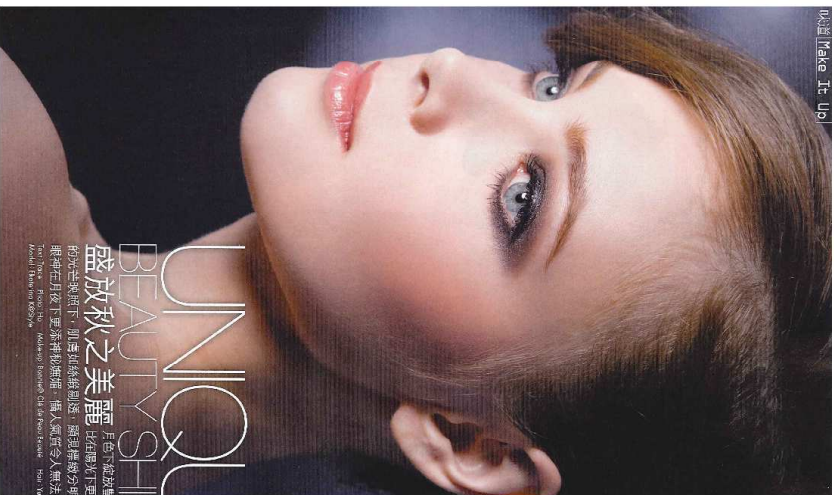

KAT K.

Height:174 Bust:81 Waist:58 Hips:89 Shoes:25 Hair:Lt.Brown Eyes:Blue Grey

axelle
MODEL MANAGEMENT

VORT Azabujuban 10F, 3-4-18 Higashiazabu, Minato-ku Tokyo 106-0044
Tel: 03-3582-1212 Fax: 03-3582-6430 <http://www.axelle.co.jp>