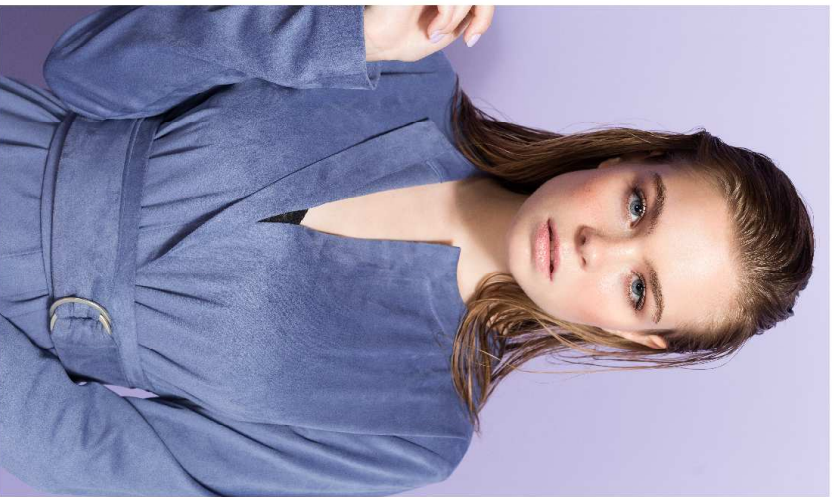

KARMEN R.

Height:170 Bust:80 Waist:58 Hips:86 Shoes:24.5 Hair:Lt.Brown Eyes:Grey Blue

axelle
MODEL MANAGEMENT

VORT Azabujuban 10F, 3-4-18 Higashiazabu, Minato-ku Tokyo 106-0044
Tel: 03-3582-1212 Fax: 03-3582-6430 <http://www.axelle.co.jp>