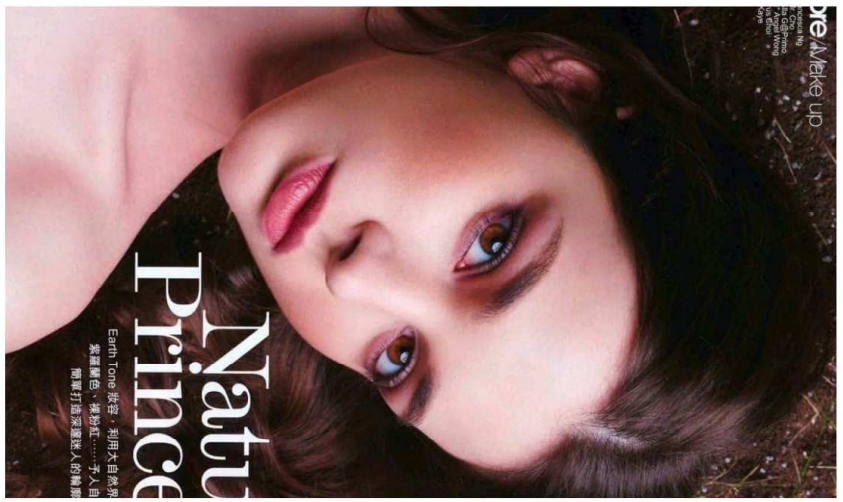

ALLA G.

Height:174 Bust:80 Waist:59 Hips:89 Shoes:25 Hair:Lt. Brown Eyes:Brown

axelle
MODEL MANAGEMENT

VORT Azabujuban 10F, 3-4-18 Higashiazabu, Minato-ku Tokyo 106-0044
Tel: 03-3582-1212 Fax: 03-3582-6430 <http://www.axelle.co.jp>