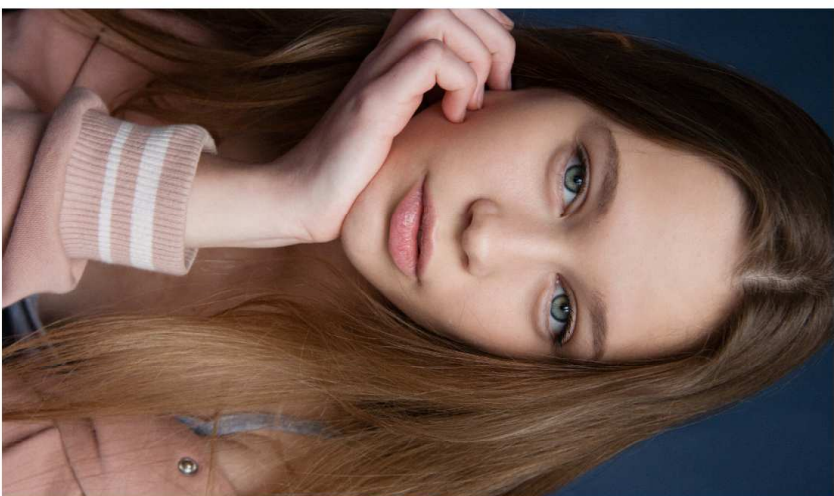

ALINA N.

Height:170 Bust:81 Waist:58 Hips:85 Shoes:24.5 Hair:Dk.Blonde Eyes:Green

axelle
MODEL MANAGEMENT

VORT Azabujuban 10F, 3-4-18 Higashiazabu, Minato-ku Tokyo 106-0044
Tel: 03-3582-1212 Fax: 03-3582-6430 <http://www.axelle.co.jp>