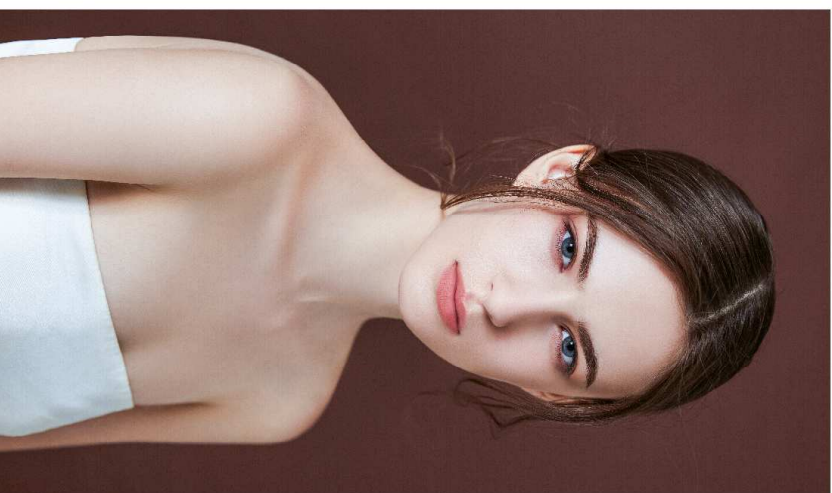

axelle
MODEL MANAGEMENT

VORT Azabujuban 10F, 3-4-18 Higashiazabu, Minato-ku Tokyo 106-0044
Tel: 03-3582-1212 Fax: 03-3582-6430 <http://www.axelle.co.jp>